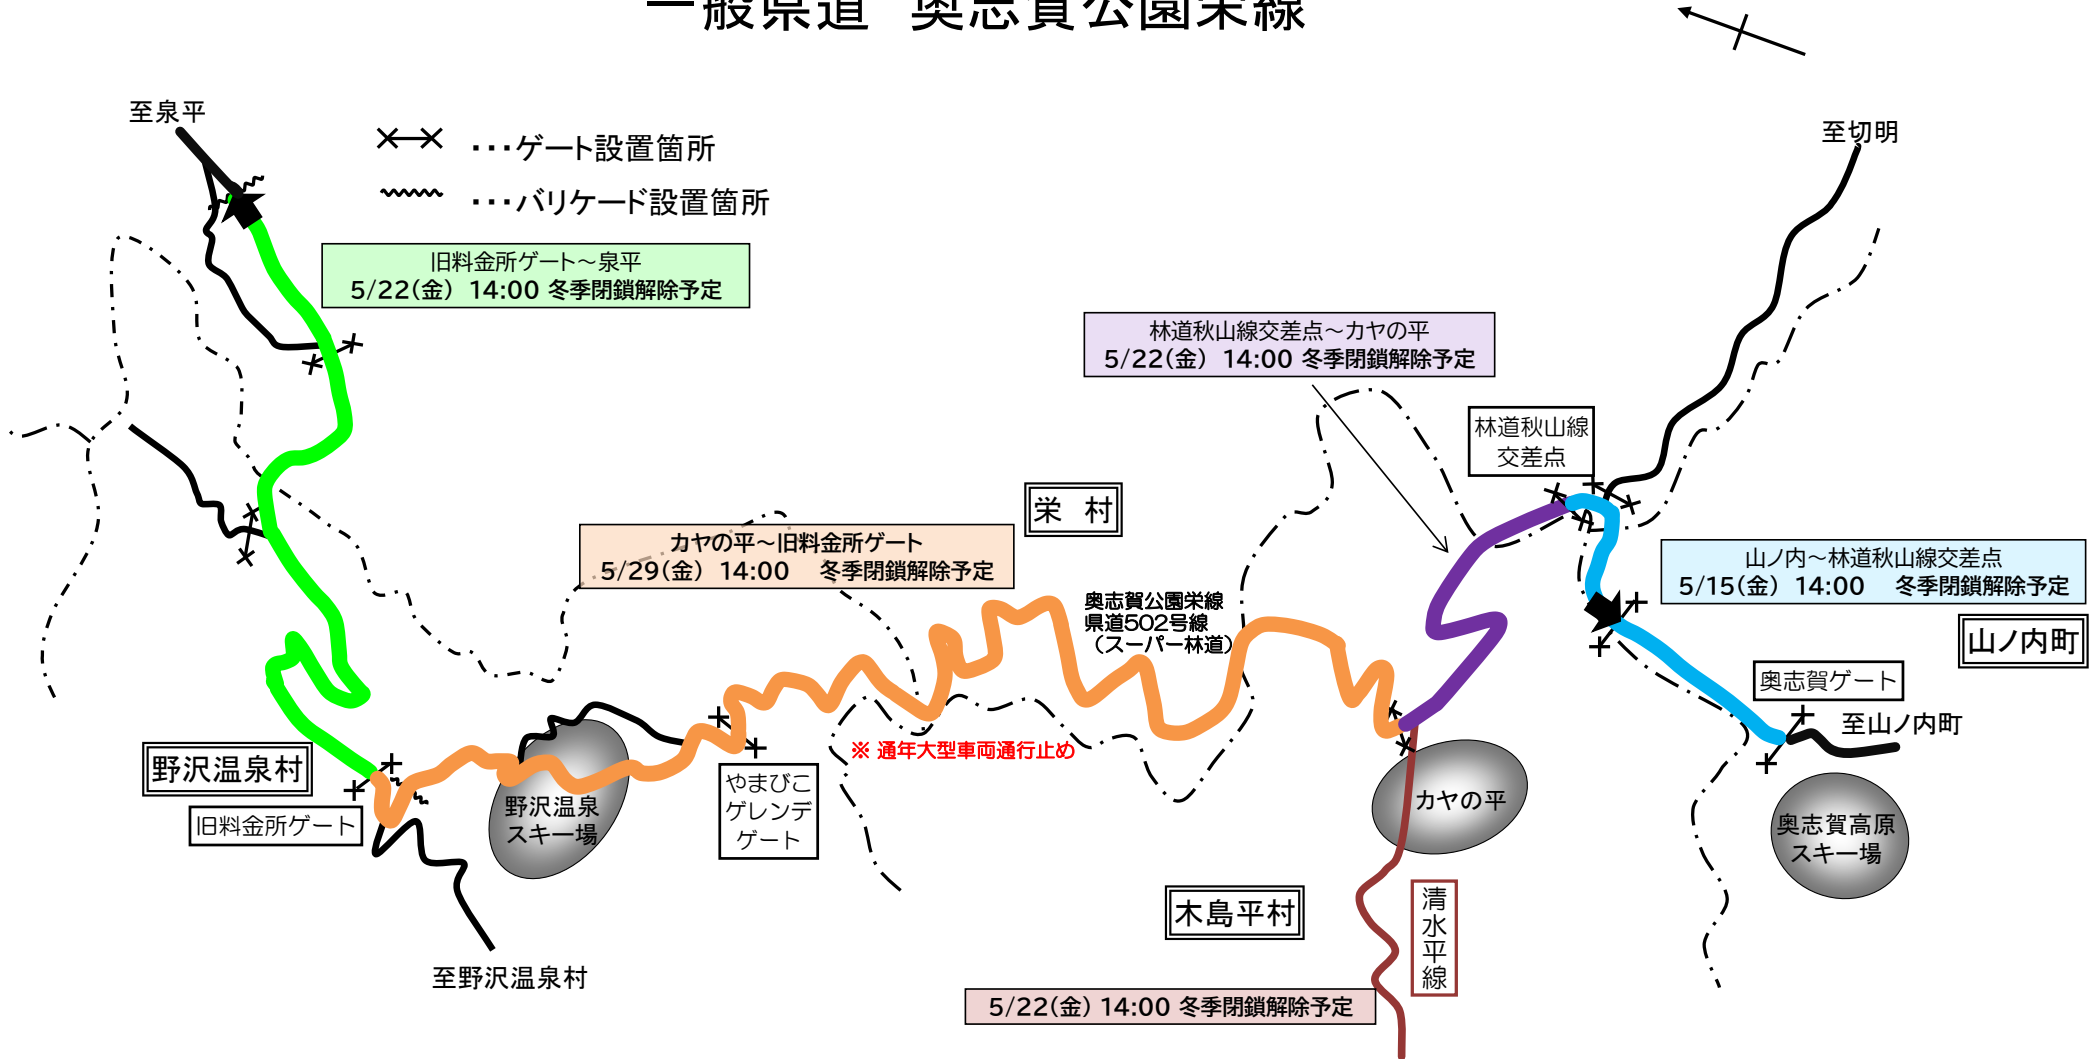

一般県道 奥志賀公園栄線

令和8年5月29日(金) 14:00 冬季閉鎖解除予定

令和8年5月29日(金) 14:00 冬季閉鎖解除予定

令和8年5月22日(金) 14:00 冬季閉鎖解除予定

令和8年5月15日(金) 14:00 冬季閉鎖解除予定

令和8年5月22日(金) 14:00 冬季閉鎖解除予定