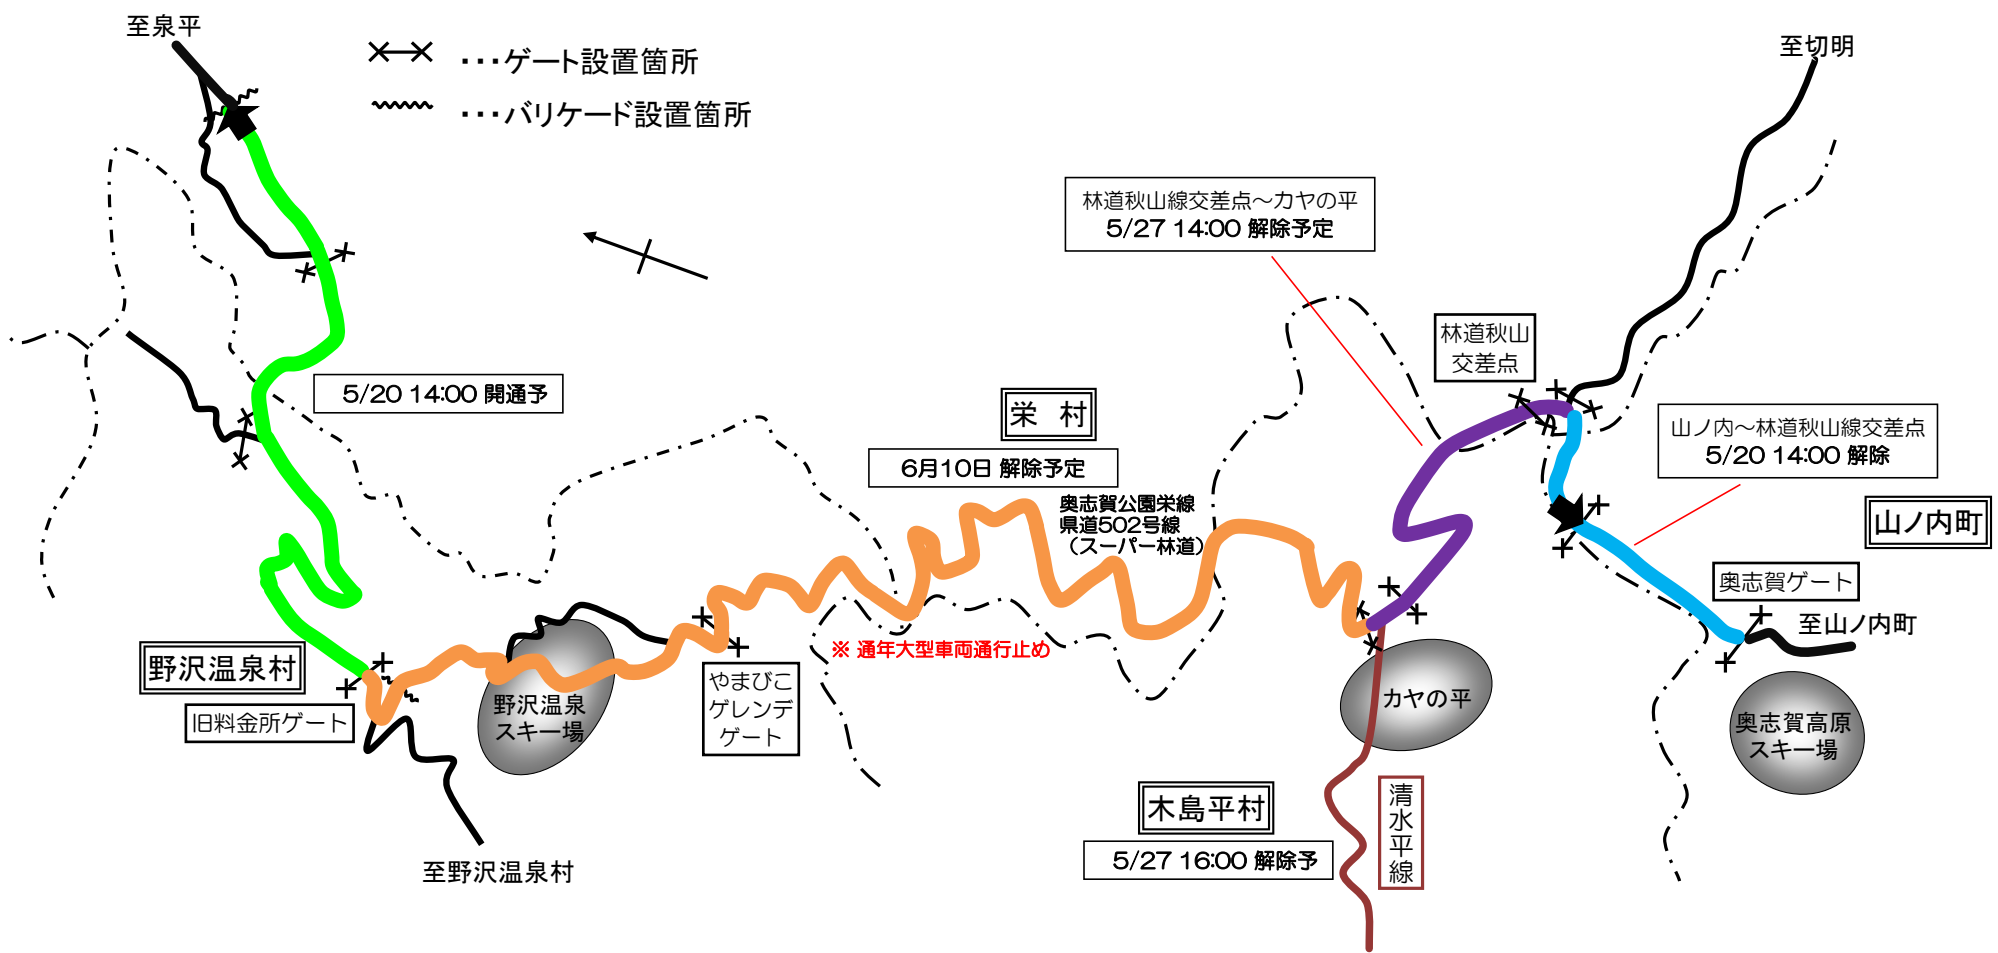

一般県道 奥志賀公園栄線

- 令和4年5月20日 14:00 解除
- 令和4年6月10日 解除予定
- 令和4年5月20日 14:00 解除
- 令和4年5月27日 14:00 解除予定
- 令和4年5月27日 16:00 解除予定