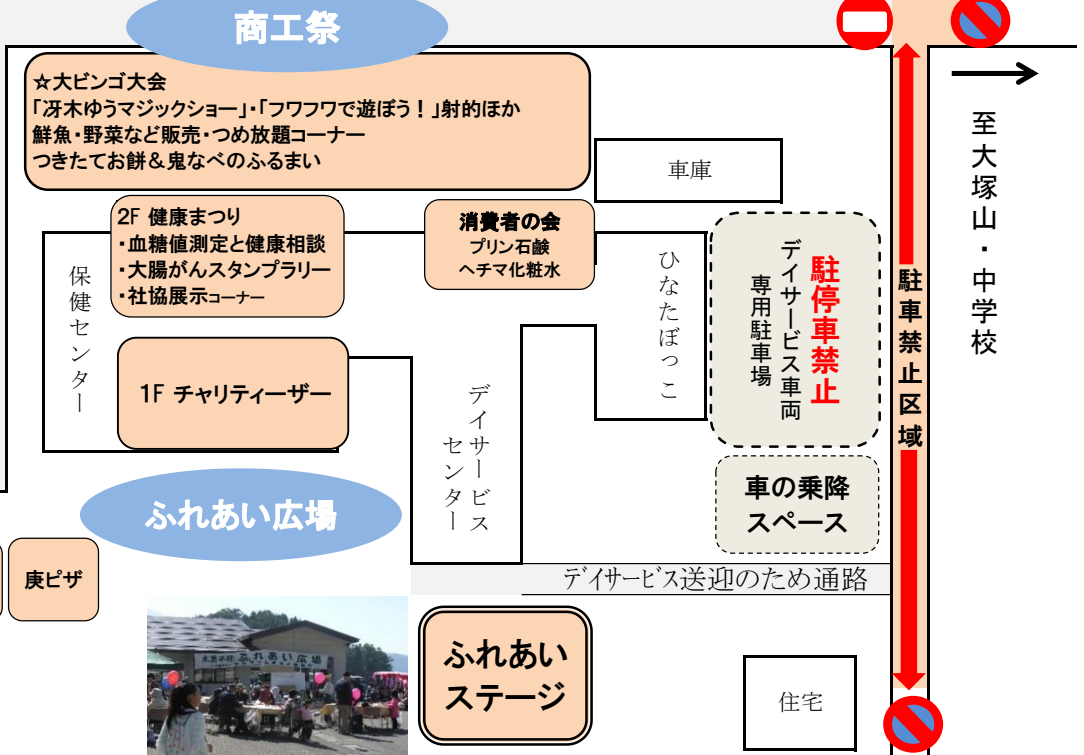

第39回 木島平村民祭 会場案内図

駐車場

役場東側、南側駐車場、南鴨生活改善センター
役場周辺、中学校周辺駐車場、大塚山公園付近
相生電子前
※道路への駐停車はご遠慮ください。

交通規制 午前 8:30 ~ 午後 4:00

車両通行止め：「竹内萬治さん宅」入口 ~ 「アパートハッピー」交差点

ご留意

掲載スペースの都合で、会場案内図に乗っていない
出展等があります。また、配置が変更になる場合が
あります。
当日、ご来場いただきお楽しみください。

＜運行方法＞

- シャトル便は糠千方面から馬曲方面経由の1台で運行します。
- 会場行きの便でルート途中に乗車したい場合は、あらかじめ実行委員会事務局までご連絡ください。
- お帰りの際は、声を掛けていただければ、ルート途中で下車できます。
- 最終便の出発所は「体育館前」となります。

冴木ゆうマジックショー

ふわふわ牛太郎

《お願い》

- 駐車場に限りがありますので、お近くの方のお車でのご来場はご遠慮ください。
- デイサービスセンター施設内へは、一般のお客様は入場できませんのでご注意ください。
- 「ひなたぼっこ」前の駐車場は、デイサービス利用者さんの送迎車の駐車場となりますので、一般車両は「駐車禁止」とさせていただきます。なお、足の不自由な方は、「車の乗降スペース」をご利用ください。